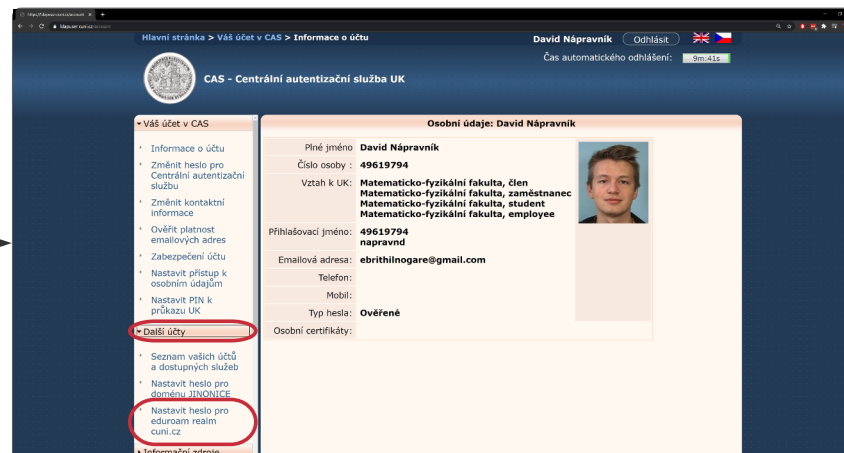

Změna hesla pro přihlášení k síti eduroam

Jdi na stránku <https://ldapuser.cuni.cz/>
a poté se přihlaš svými údaji do SISu

Klikni v levém menu na **Další účty**
a poté vyber **Nastavit heslo pro eduroam realm cuni.cz**

Vymysli si super složité heslo a Nastav jej

Přihlášení na telefonu

Zvol metodu **PEAP**

Ověření 2. fáze **MSCHAPV2**

Certifikát je dobrovolný

Identita je **xxxxx@cuni.cz**
kde za xxxxx dosadíte buď číslo ISIC
(8 čísel pod fotkou)
nebo přihlašovací jméno do SISu