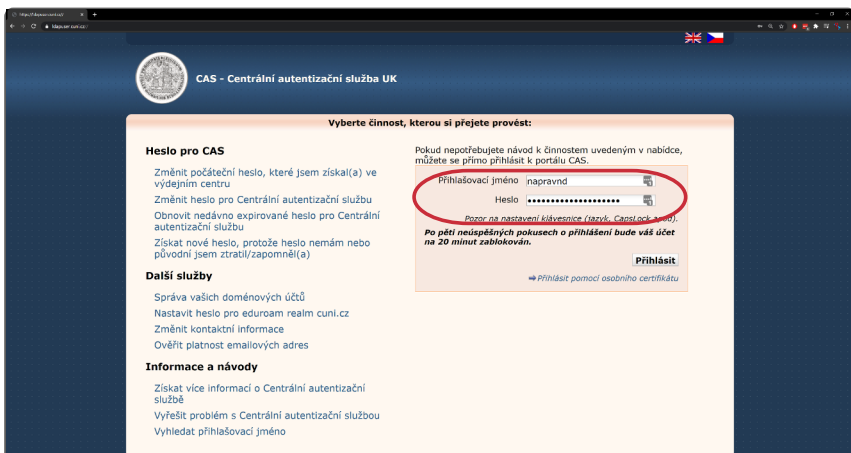

Změna hesla pro přihlášení k síti eduroam

Jdi na stránku <https://ldapuser.cuni.cz/>
a poté se přihlaš svými údaji do SISu

Klikni v levém menu na **Další účty**
a poté vyber **Nastavit heslo pro eduroam realm cuni.cz**

Vymysli si super složité heslo a Nastav jej

Přihlášení na telefonu

Zvol metodu **PEAP**

Ověření 2. fáze **MSCHAPV2**

Certifikát je dobrovolný

Identita je **xxxxx@cuni.cz**
kde za xxxxx dosadíte buď číslo ISIC
(8 čísel pod fotkou)
nebo přihlašovací jméno do SISu