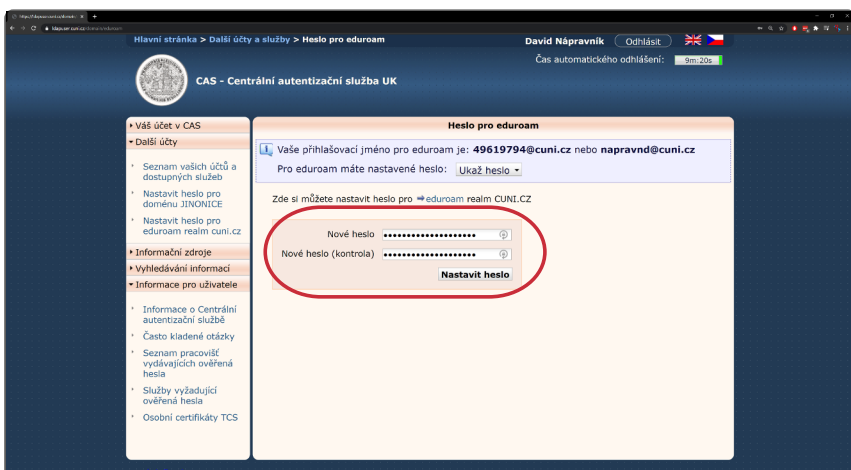

Změna hesla pro přihlášení k síti eduroam

Jdi na stránku <https://ldapuser.cuni.cz/>
a poté se přihlaš svými údaji do SISu

Klikni v levém menu na **Další účty**
a poté vyber **Nastavit heslo pro eduroam realm cuni.cz**

Vymysli si super složité heslo a Nastav jej

Přihlášení na telefonu

Zvol metodu **PEAP**

Ověření 2. fáze **MSCHAPV2**

Certifikát je dobrovolný

Identita je **xxxxx@cuni.cz**
kde za xxxxx dosadíte buď číslo ISIC
(8 čísel pod fotkou)
nebo přihlašovací jméno do SISu